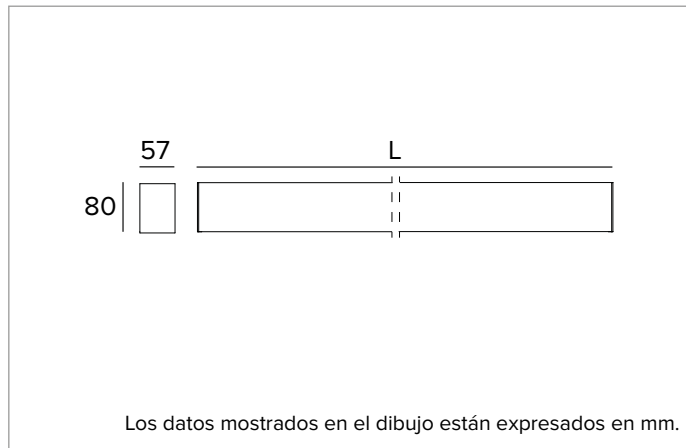

T029BY830ELPW | LOGICO EASY Stand Alone 57 - UGR16

Luminaria lineal de LED stand alone para instalaciones a plafón o en suspensión

	3000K	H(m)	D1(m)	D2(m)	E _{max} (lx)		
	Ra80	75°	59°				
Fixture Power	47W	1	1.54	1.14	1692		
Source Flux	5478lm	2	3.08	2.28	423		
Fixture Flux	5478lm	3	4.62	3.41	188		
Efficacy	117lm/W	4	6.16	4.55	106		
6000770	I _{max} =358cd/klm	I _{max}	1960cd	5	7.71	5.69	68

Cuerpo de aluminio extruido pintado de sección 57mm y tapas finales de policarbonato. Pantalla superior de cierre de policarbonato traslúcido.

Color y acabado: Blanco

Dimensiones: L=1472mm

Peso: 4,12Kg

Versión: LINEAL